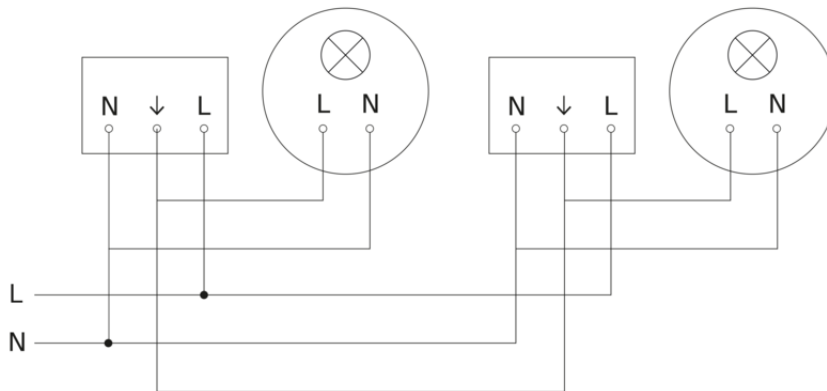

# IS 3360

COM1 - Unterputz eckig weiß  
EAN 4007841 033460  
Art.-Nr. 033460

## Schaltplan

## Schaltplan Vernetzung mehrerer Sensoren