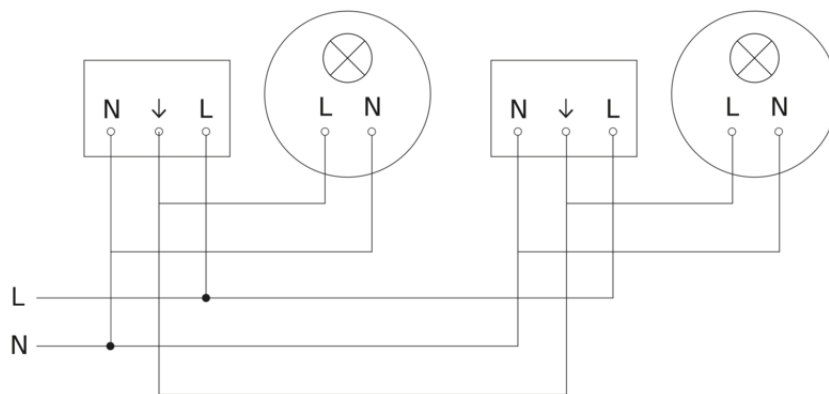

# IS 3360

COM1 - Unterputz eckig weiß  
EAN 4007841 033460  
Art.-Nr. 033460

## Schaltplan

## Schaltplan Vernetzung mehrerer Sensoren