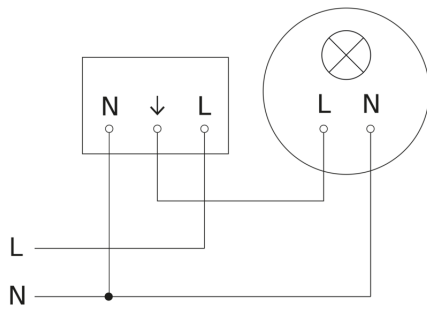

# IS 3360

COM1 - Unterputz eckig weiß

EAN 4007841 033460

Art.-Nr. 033460

## Schaltplan

## Schaltplan Vernetzung mehrerer Sensoren